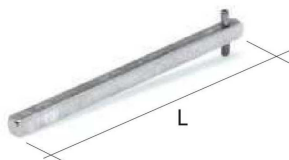

GIOVENZANA
INTERNATIONAL B.V.

ACCESSORIES | SE Series

BOX FIXING PLATE

SE16 - SE32

11814005

BOX SHAFT BF1/1NGO

SE16 - SE32

11706237

SHAFT EXTENSION FOR DOOR INTERLOCK

	□5	□6
	SE16 - SE32	SE63 - SE80 SE100
L 185 mm	20401089	20900010
L 300 mm	20401164	20900011

TERMINAL PROTECTION

2 pieces

SE63 - SE80 - SE100 / 4 poles Box & Psnel Mounting