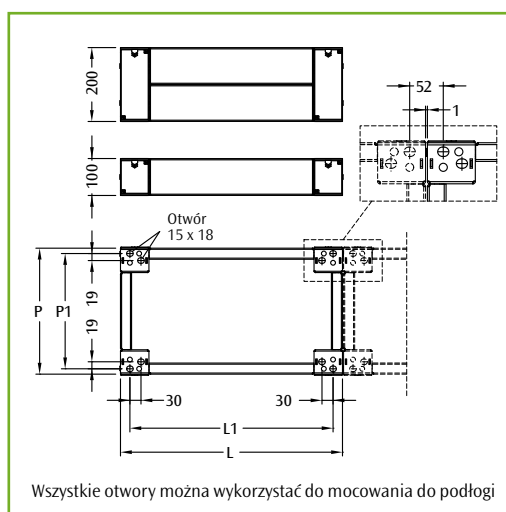

DOSTAWA

Cokół modułowy składa się z:

- elementów narożnych: zestaw obejmuje 4 elementy w komplecie z osłonami przednimi i osprzętem montażowym
- poprzeczek przednich: 2 sztuki w zestawie
- poprzeczek bocznych: 2 sztuki w zestawie.

SPECYFIKACJE WYMIAROWE

WYMIARY SZAFY		WYMIARY COKOŁU		ODLEGŁOŚCI ŚRODKÓW	
DŁ.	GŁ.	L	P	L1	P1
300	400	300	378	249	349
300	500	300	478	249	449
300	600	300	578	249	549
300	800	300	778	249	749
400	400	400	378	349	349
400	500	400	478	349	449
400	600	400	578	349	549
400	800	400	778	349	749
600	400	600	378	549	349
600	500	600	478	549	449
600	600	600	578	549	549
600	800	600	778	549	749
600	1000	600	978	549	949
800	400	800	378	749	349
800	500	800	478	749	449
800	600	800	578	749	549
800	800	800	778	749	749
800	1000	800	978	749	949
1000	400	1000	378	949	349
1000	500	1000	478	949	449
1000	600	1000	578	949	549
1000	800	1000	778	949	749
1200	400	1200	378	1149	349
1200	500	1200	478	1149	449
1200	600	1200	578	1149	549
1200	800	1200	778	1149	749
1200	1000	1200	978	1149	949
1400	400	1400	378	1349	349
1400	500	1400	478	1349	449
1400	600	1400	578	1349	549
1400	800	1400	778	1349	749
1600	400	1600	378	1549	349
1600	500	1600	478	1549	449
1600	600	1600	578	1549	549
1600	800	1600	778	1549	749

UNIWERSAŁNE ELEMENTY NAROŻNE

KOD EUZE	OPIS
EUZE-A100	ELEMENTY NAROŻNE DO COKOŁU WYS. = 100
EUZE-A200	ELEMENTY NAROŻNE DO COKOŁU WYS. = 200

4 sztuki z akcesoriami montażowymi.

POPRZECZKI BOCZNE / PRZEDNIE