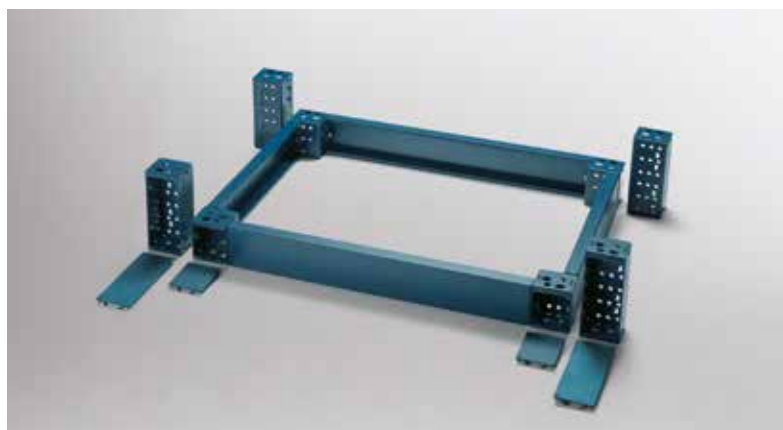

Szeregowe

COKÓŁ MODUŁOWY EUZE

CHARAKTERYSTYKA

Elementy narożne wykonane z giętej blachy stalowej, z osłonami przednimi z PCV. Poprzeczki przednie i boczne wykonane z giętej blachy stalowej.

POWŁOKA MALARSKA

Standardowy cykl wykończenia ETA: podkład na bazie farby z osadzeniem metodą katalforezy z żywicą epoksydową i wykończenie przy użyciu proszków termoutwardzalnych. Kolor: Wykończenie RAL 5020 z teksturą.

DOSTAWA

Cokół modułowy składa się z:

- elementów narożnych: zestaw obejmuje 4 elementy w komplecie z osłonami przednimi i osprzętem montażowym
- poprzeczek przednich: 2 sztuki w zestawie
- poprzeczek bocznych: 2 sztuki w zestawie.

UNIWERSAŁNE ELEMENTY NAROŻNE

KOD EUZE	OPIS
EUZE-A100	ELEMENTY NAROŻNE DO COKOŁU WYS. = 100
EUZE-A200	ELEMENTY NAROŻNE DO COKOŁU WYS. = 200

4 sztuki z akcesoriami montażowymi.

POPRZECZKI BOCZNE / PRZEDNIE